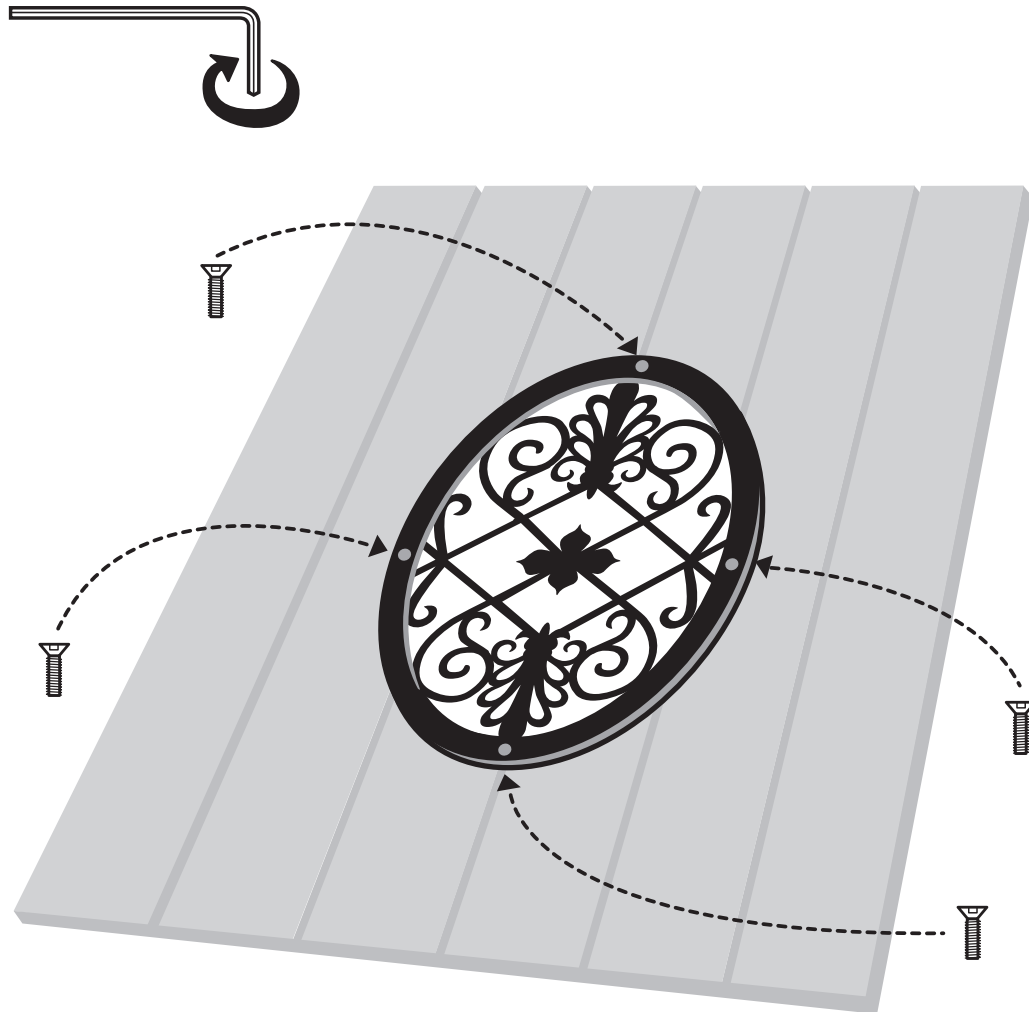

ACW56

NUVO IRON™

4x
• For single fence board
• Pour clôture simple
• Para tabla de cerca individual

4x

• For installations requiring more thickness - up to 1-1/4" (3.1 cm)
• Pour installation excédant à 1-1/4 po (3.1 cm)
• Para las instalaciones que requieren más grosor hasta 1-1/4" (3.1 cm)

1

2

3

4

5

6

7

8

9

10

Note: Do not overtighten. Snug fit only.

Remarque: Ne pas trop serrer les boulons. Ajustement serré seulement.

Nota: No apriete demasiado los tornillos. Ajuste ceñido solamente.

VIDEO INSTRUCTIONS at www.nuvoiron.com