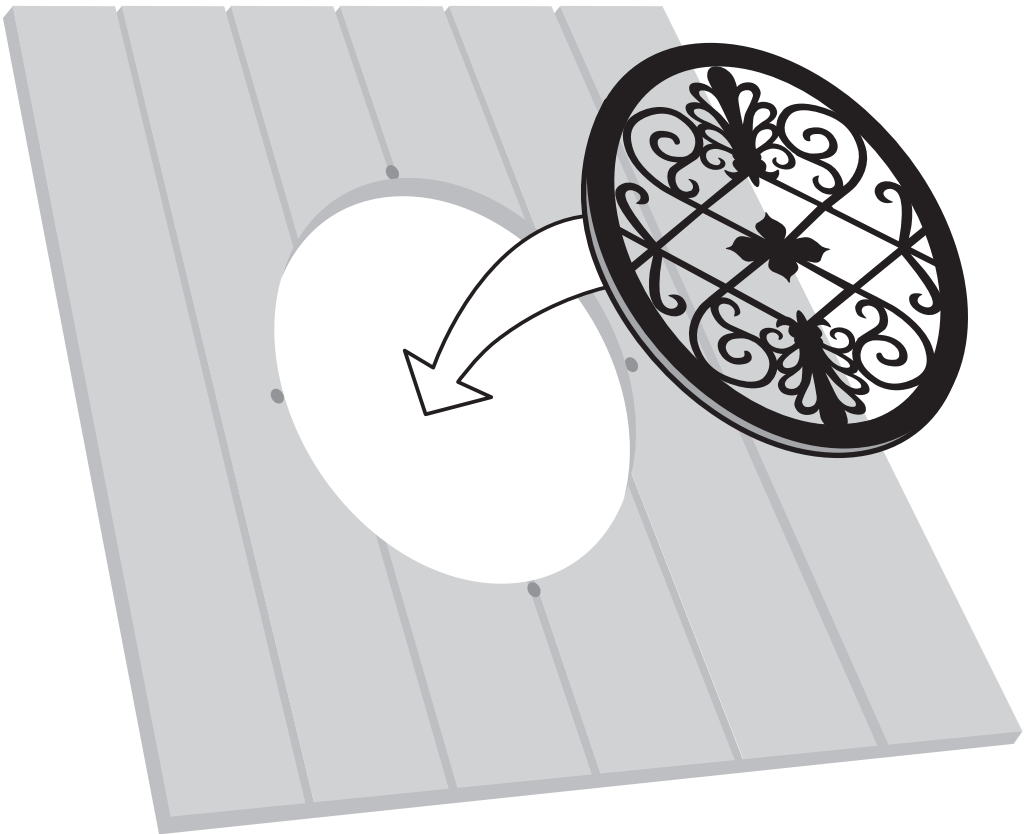

ACW56

NUVO IRON™

4x
• For single fence board
• Pour clôture simple
• Para tabla de cerca individual

4x

• For installations requiring more thickness - up to 1-1/4" (3.1 cm)
• Pour installation excédant à 1-1/4 po (3.1 cm)
• Para las instalaciones que requieren más grosor hasta 1-1/4" (3.1 cm)

1

2

3

4

5

6

7

8

9

10

Note: Do not overtighten. Snug fit only.

Remarque: Ne pas trop serrer les boulons. Ajustement serré seulement.

Nota: No apriete demasiado los tornillos. Ajuste ceñido solamente.

VIDEO INSTRUCTIONS at www.nuvoiron.com